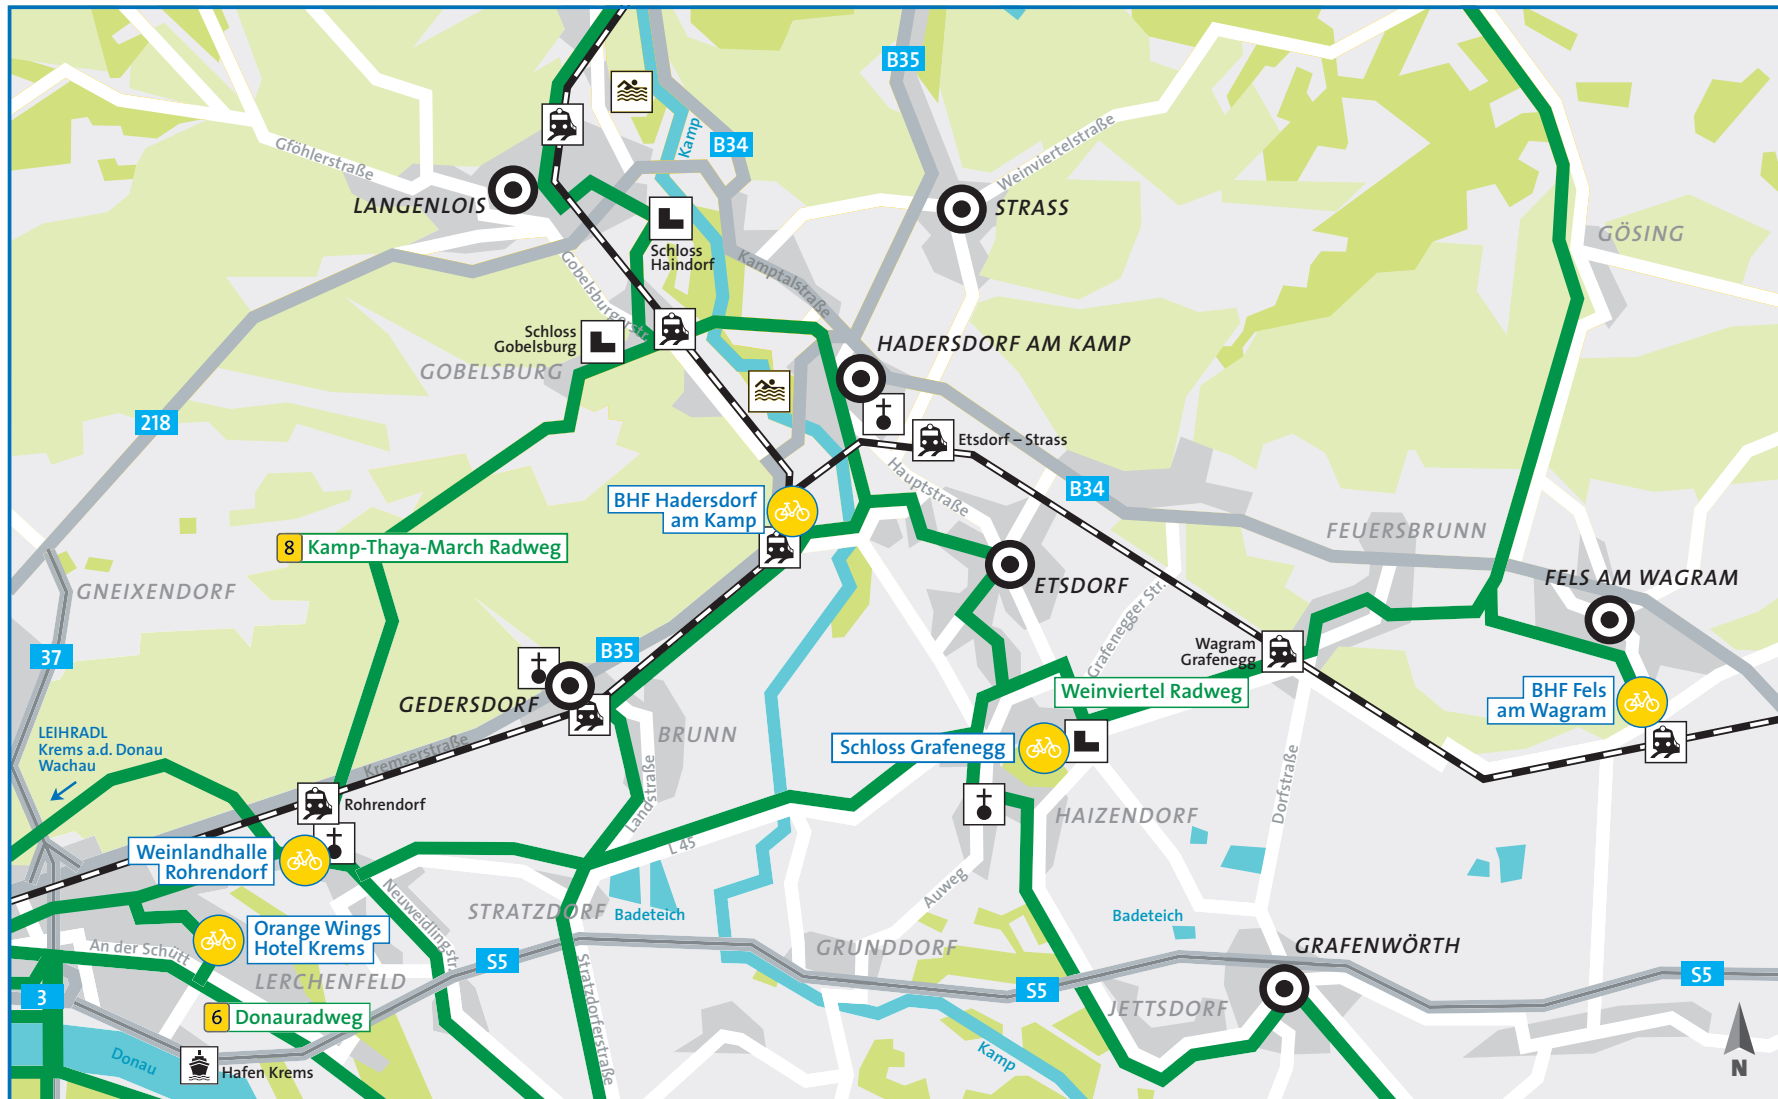

- Rad an beliebigem LEIHRADL-nextbike Standort zurückbringen
- Rad absperren und Hotline erneut anrufen*)
- Standort bekannt geben und abmelden

*) Mit einem Smartphone können Sie die Ausleihe bzw. Rückgabe über den Link www.nextbike.net/m tätigen.

- | | | | |
|-----------------------------|---------------------|-------------------------|-------------------------|
| LEIHRADL-nextbike Standorte | Bahnhof/Haltestelle | Radverbindung | Gewässer |
| Stadtmitte/Ortszentrum | Hafen | Autobahn, Schnellstraße | Siedlungsgebiet |
| Information | Schloss | Bundesstraße | landwirtschaftl. Fläche |
| | Kirche | öffentl. Straßennetz | Wald, Grünanlage |
| | Freibad | Bahnlinie | Weingarten |