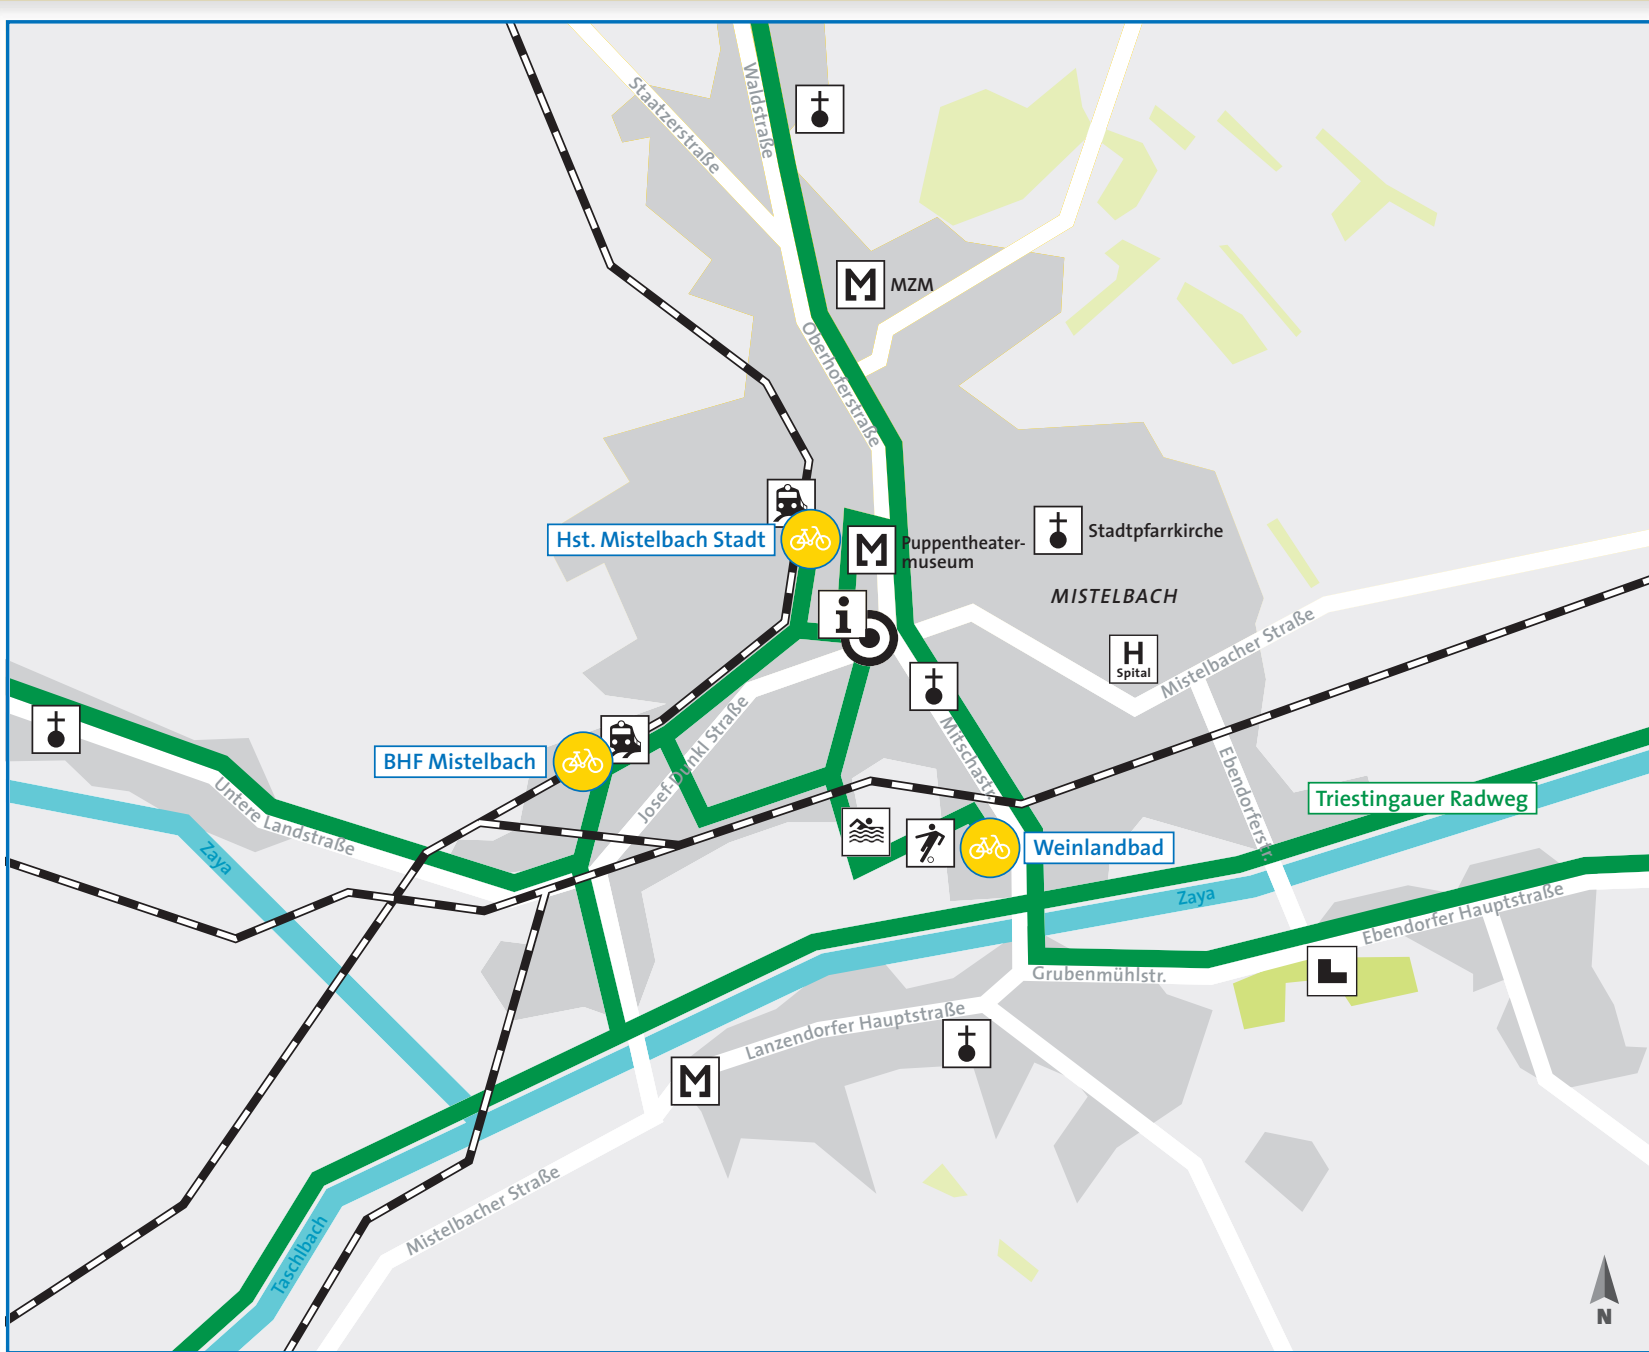

- LEIHRADL-nextbike Standorte
- Stadtmitte/Ortszentrum
- Information
- Bahnhof/Haltestelle
- Schloss
- Kirche
- Museum
- Freibad
- Sportzentrum
- Radverbindung
- Autobahn, Schnellstraße
- Bundesstraße
- öffentl. Straßennetz
- Bahnlinie
- Gewässer
- Siedlungsgebiet
- landwirtschaftl. Fläche
- Wald, Grünanlage
- Weingarten