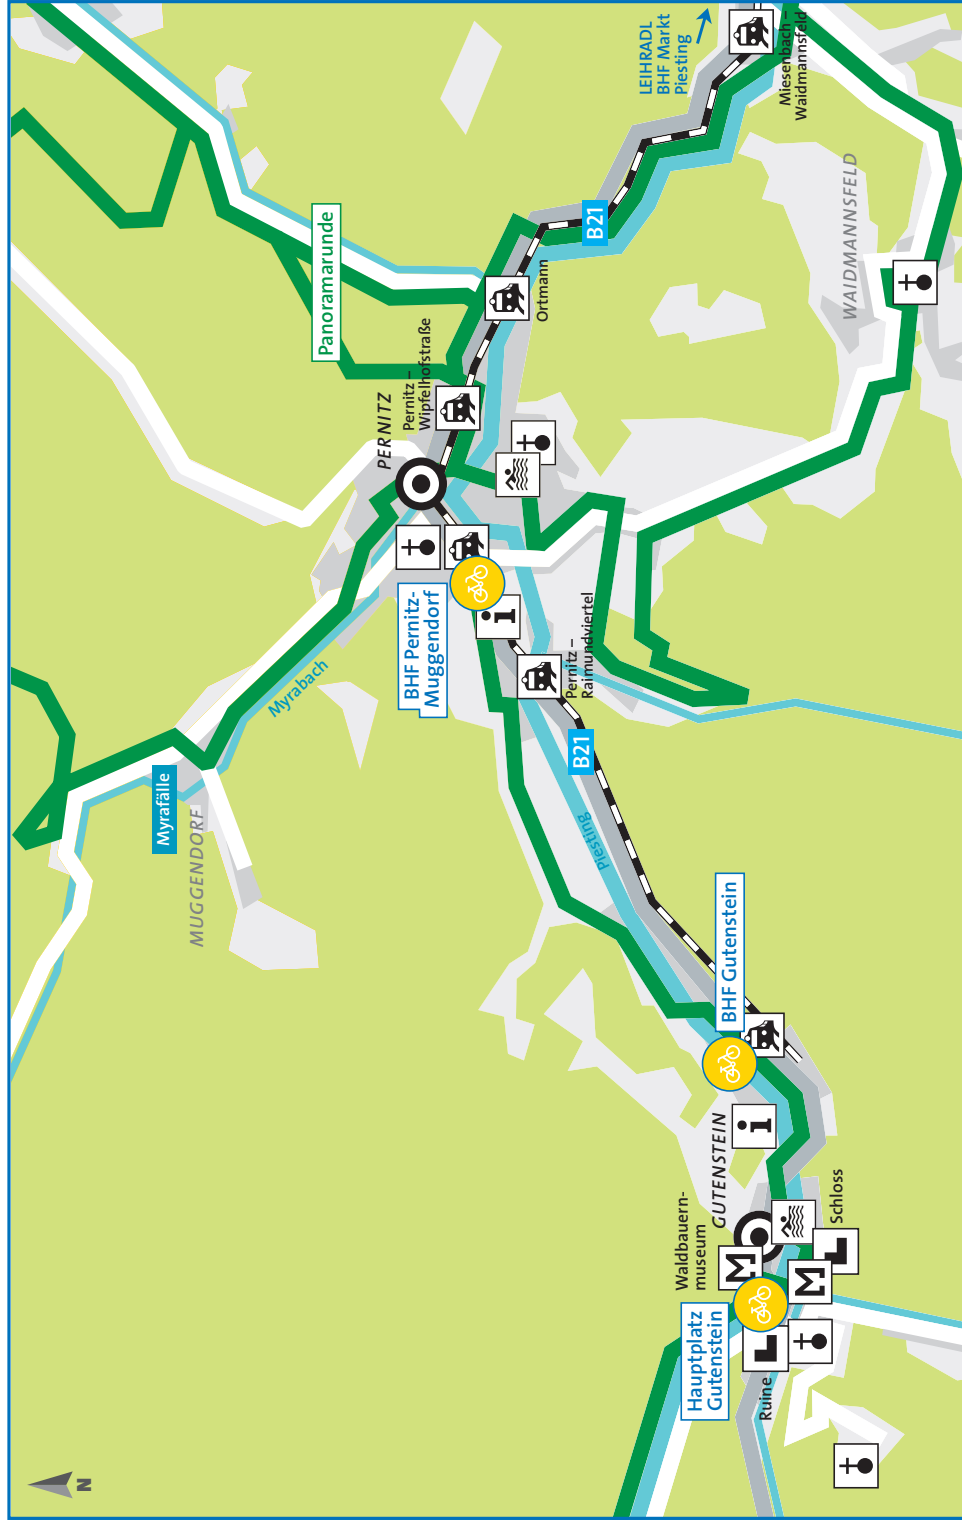

LEIHRADL-nextbike Standorte		Bahnhof/Haltestelle		Gewässer
	Stadtmitte/Ortszentrum		Schloss/Ruine		Siedlungsgebiet
	Information		Kirche		landwirtschaftl. Fläche
			Museum		Wald, Grünanlage
			Freibad		Weingarten
			Radverbindung		
			Autobahn, Schnellstraße		
			Bundesstraße		
			öffentl. Straßennetz		
			Bahnlinie