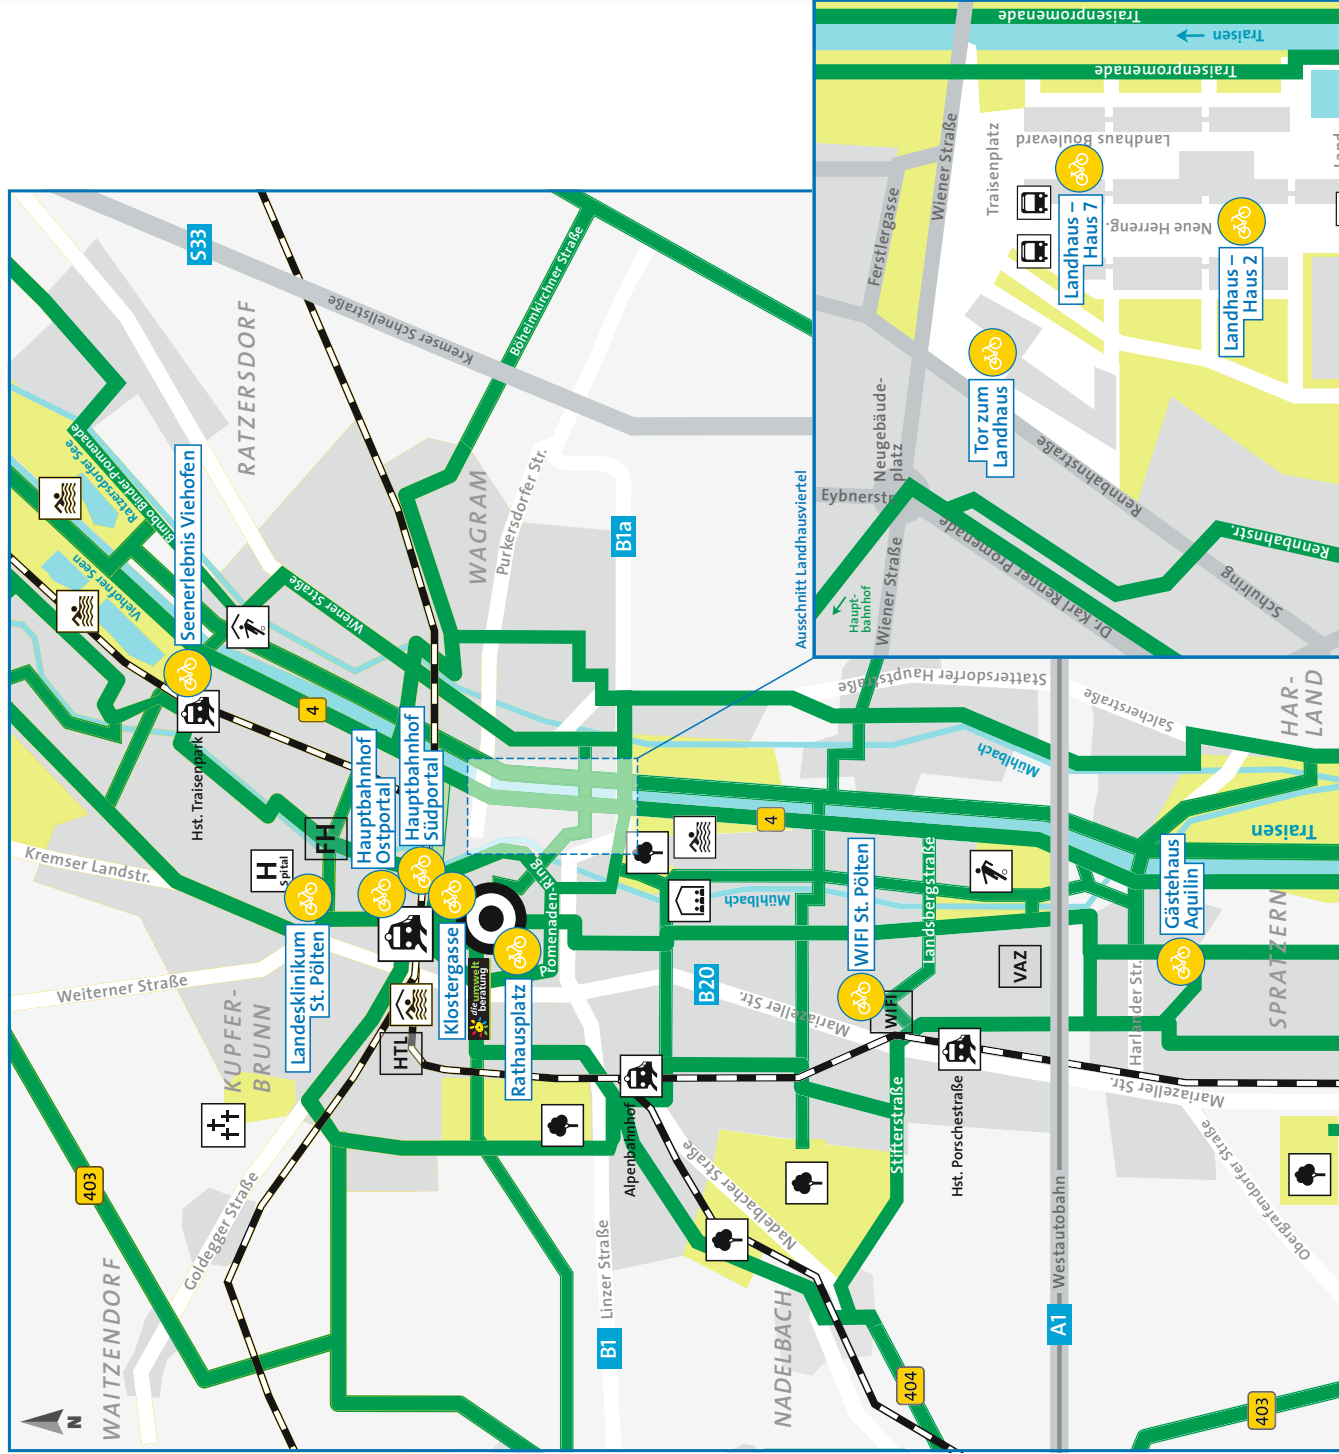

- Rad an beliebigem LEIHRADL-nextbike Standort zurückbringen
- Rad absperren und Hotline erneut anrufen*)
- Standort bekannt geben und abmelden

*) Mit einem Smartphone können Sie die Ausleihe bzw. Rückgabe über den Link www.nextbike.net/m tätigen.

	LEIHRADL-nextbike Standorte		Park
	Stadtmitte		Bahnhof
	Radverbindung		Busstation
	Autobahn, Schnellstraße		Landeskrankenhaus
	Bundesstraße		Sport
	öffentl. Straßennetz		Schwimmbad
	Bahnlinien		Friedhof
	Gewässer		Musikschule
	Siedlungsgebiet		Veranstaltungszentrum
	landwirtschaftl. Fläche		NÖ-Landessportschule
	Wald, Grünanlage		WKNÖ/WIFI/NDU
			HTL/HAK
			Fachhochschule