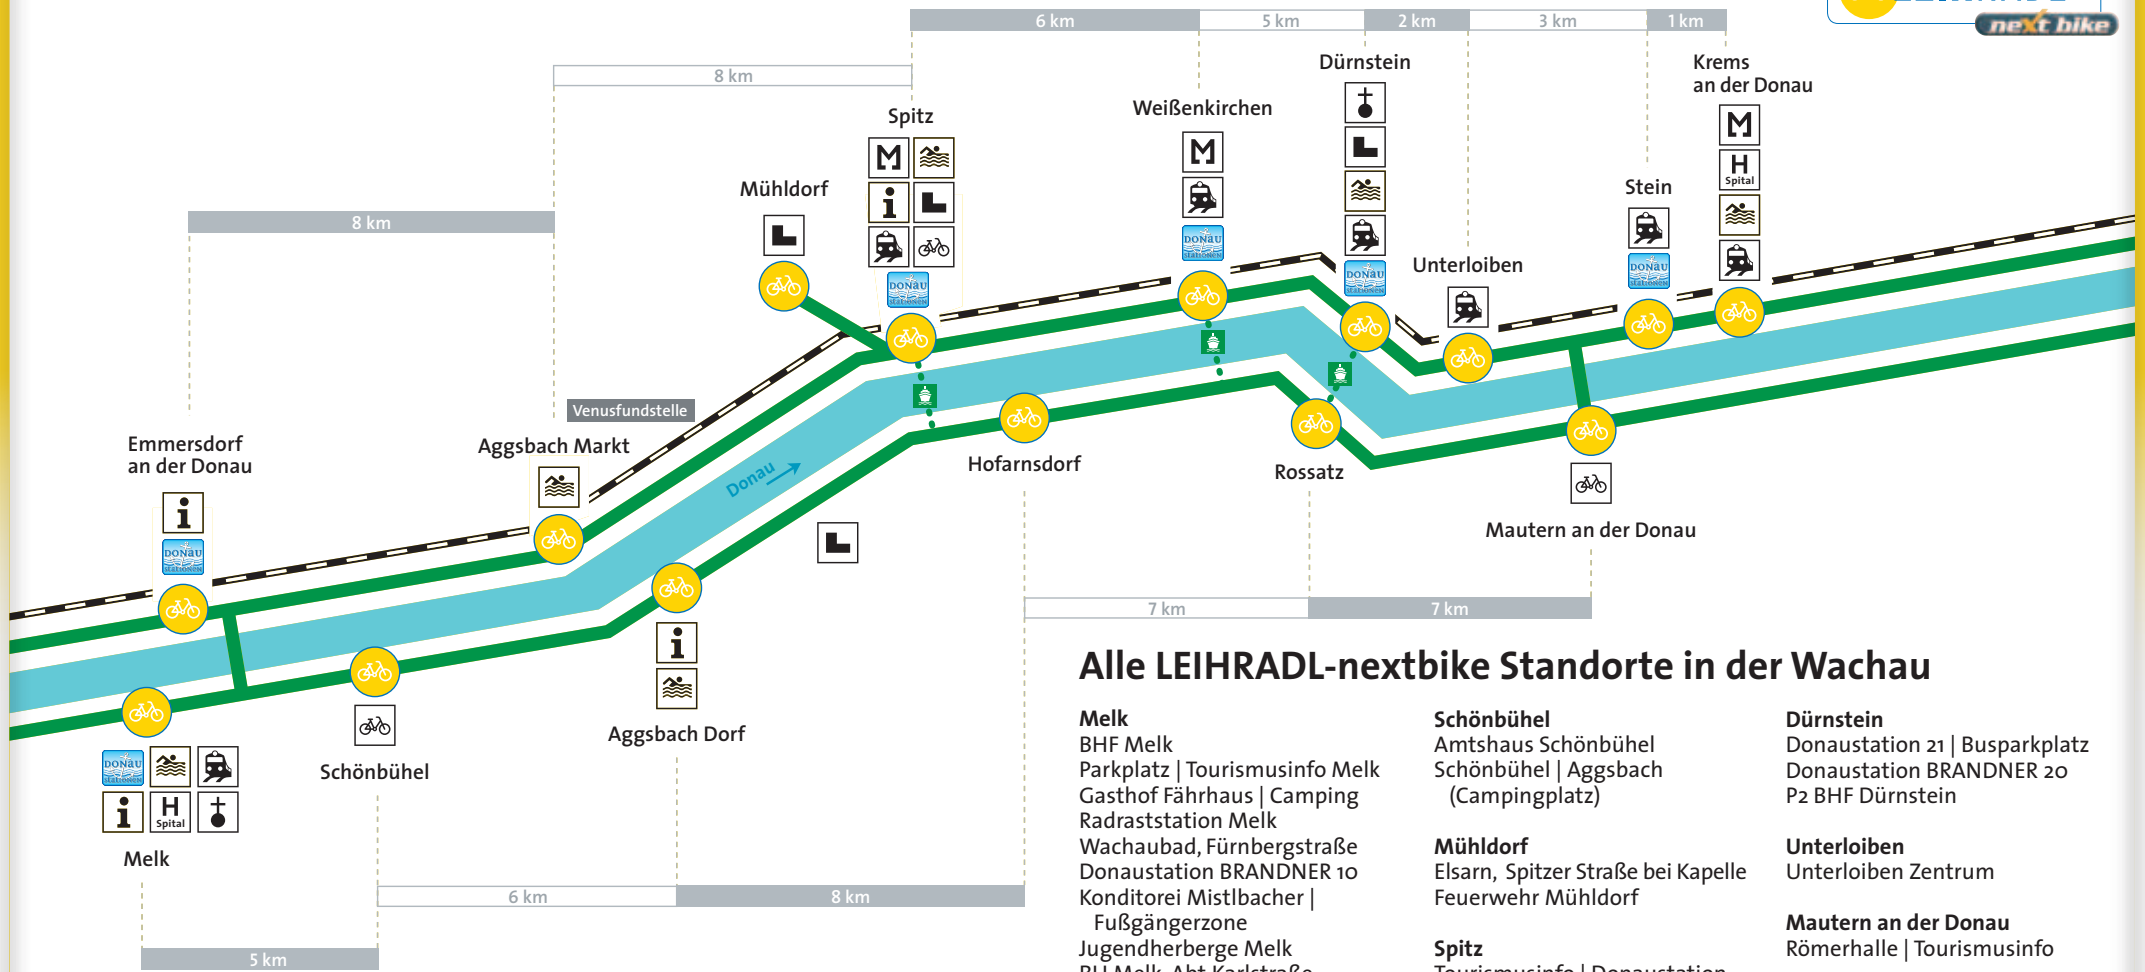

Alle LEIHRADL-nextbike Standorte in der Wachau

Melk

BHF Melk
Parkplatz | Tourismusinfo Melk
Gasthof Fährhaus | Camping
Radraststation Melk
Wachaubad, Fürnbergstraße
Donaustation BRANDNER 10
Konditorei Mistlbacher |
Fußgängerzone
Jugendherberge Melk
BH Melk, Abt Karlstraße

Mühldorf

Elsarn, Spitzer Straße bei Kapelle
Feuerwehr Mühldorf

Spitz

Tourismusinfo | Donaustation
BRANDNER 15
BHF Spitz

Weissenkirchen

Rollfährstraße
BHF Weissenkirchen

Hofarnsdorf

Feuerwehr Hofarnsdorf

Rossatz

Camping | Fähre Rossatz

Dürnstein

Donaustation 21 | Busparkplatz
Donaustation BRANDNER 20
P2 BHF Dürnstein

Unterloiben

Unterloiben Zentrum

Mautern an der Donau

Römerhalle | Tourismusinfo