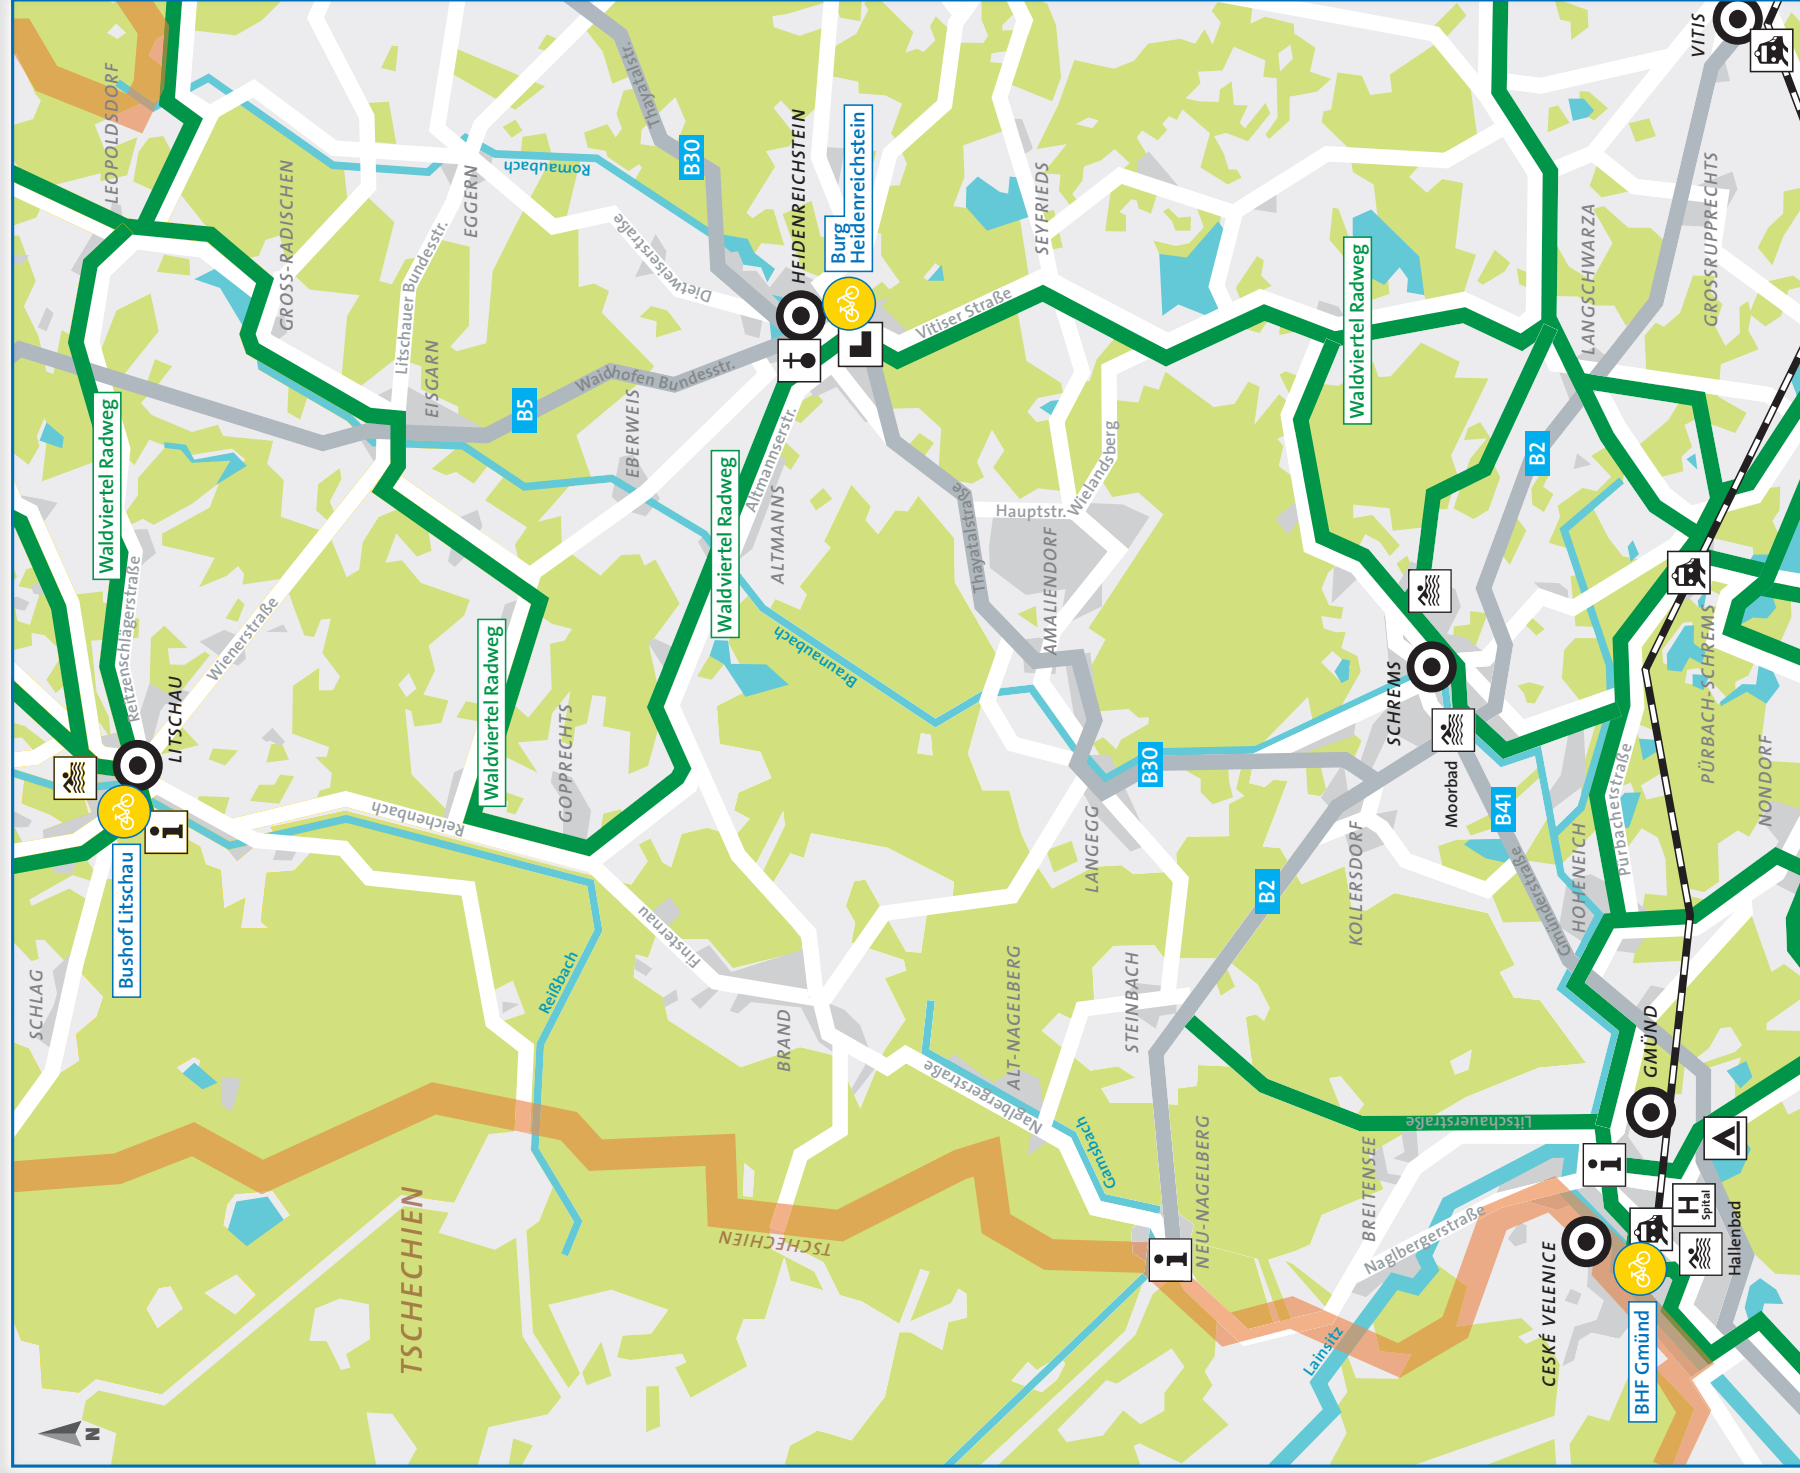

- LEIHRADL-nextbike Standorte
- Stadtmitte/Ortszentrum
- Information
- Landeskrankenhaus

- Bahnhof/Haltestelle
- Burg
- Kirche
- Freibad
- Campingplatz

- Radverbindung
- Autobahn, Schnellstraße
- Bundesstraße
- öffentl. Straßennetz
- Bahnlinie

- Gewässer
- Siedlungsgebiet
- landwirtschaftl. Fläche
- Wald, Grünanlage
- Weingarten