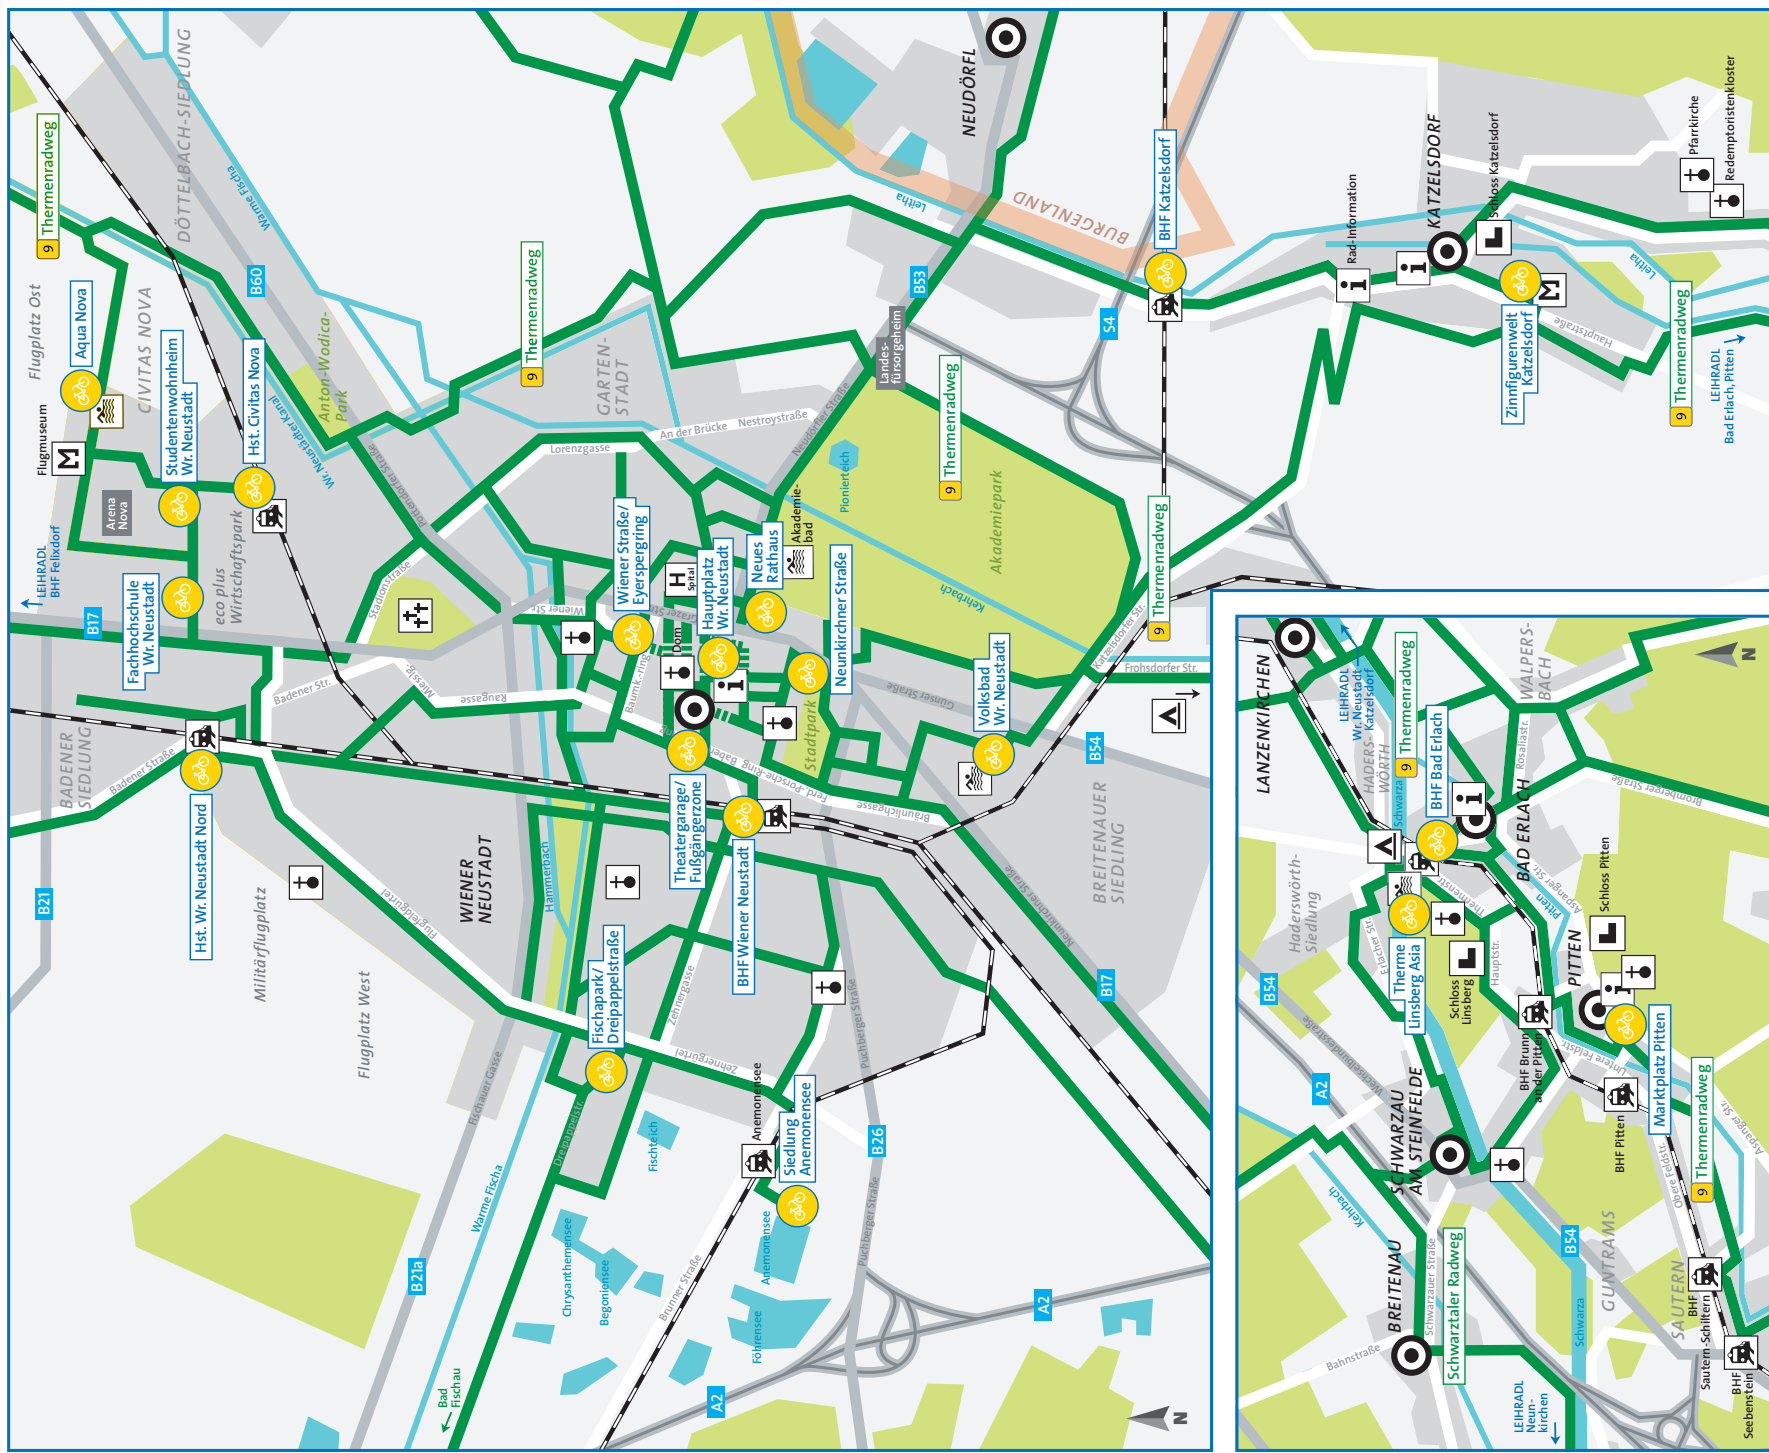

- Rad an beliebigem LEIHRADL-nextbike Standort zurückbringen
- Rad absperren und Hotline erneut anrufen*)
- Standort bekannt geben und abmelden

*) Mit einem Smartphone können Sie die Ausleihe bzw. Rückgabe über den Link www.nextbike.net/m tätigen.

- Leihradl-nextbike Standorte
- Stadtmittelpunkt/Ortszentrum
- Information
- Bahnhof/Haltestelle
- Landesklinikum

- Burg/Schloss/Ruine
- Kirche/Kloster
- Friedhof
- Museum
- Freibad/Thermalbad
- Campingplatz

- Radverbindung
- fußläufige Verbindung
- Autobahn, Schnellstraße
- Bundesstraße
- öffentl. Straßennetz
- Bahnlinie

- Gewässer
- Siedlungsgebiet
- landwirtschaftl. Fläche
- Wald, Grünanlage
- Weingarten